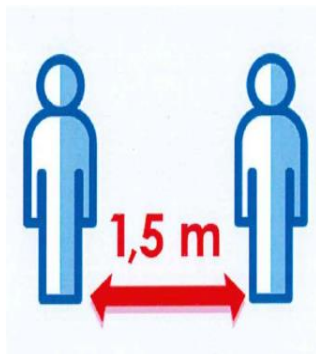

Im Landkreis Bayreuth ist die 7-Tage-Inzidenz bei den Infektionszahlen des Coronavirus SARS-CoV-2 deutlich erhöht. Gemäß der Allgemeinverfügung vom Landkreis Bayreuth gilt

Maskenpflicht

Kein Alkoholkonsum zwischen 21:00 Uhr und 6:00 Uhr